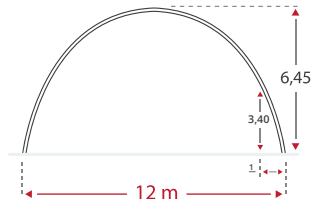

ERINEVAD LAIUSED

Saadaval laiused 4,5 - 25 meetrit. Shelteralli kaarte paine võimaldab ka külgseinte lähedal olevat pinda otstarbekalt kasutada.

KOHANDATAV

Shelteralli on lihtne monteerida ja demonteerida tänu nutikatele lahendustele. Lihtsa kaare ehitus on mõeldud ka vundamendivabaks ankurdamiseks.

LIHTNE OVAALNE KAAR

FERMKAAR

PVC värvid :

Beež

Roheline/
Valge

Hall/Valge

TENTHALLID KOMPLEKTEERITAKSE VASTAVALT KLIENDI SOOVILE

OTSASEINAD

Tendist otsasein ja üleskeritav uks

Jäik otsasein ja kahepoolne liuguks

LEHTMETALLIST SEINAKAITSE

SOOJUSTUS

ANKURDUS

Sissekeratav liiva ankur

Konksankur

Maasse kaevatud present

Ankurpolt