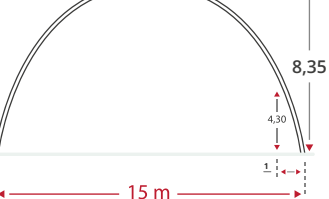

ERINEVAD LAIUSED

Saadaval laiused 4,5 - 25 meetrit. Shelteralli kaarte paine võimaldab ka külgseinte lähedal olevat pinda otstarbekalt kasutada.

KOHANDATAV

Shelteralli on lihtne monteerida ja demonteerida tänu nutikatele lahendustele. Lihtsa kaare ehitus on mõeldud ka vundamendivabaks ankurdamiseks.

LIHTNE OVAALNE KAAR

FERMKAAR

PVC värvid :

Beež

Roheline/
Valge

Hall/Valge

TENTHALLID KOMPLEKTEERITAKSE VASTAVALT KLIENDI SOOVILE

OTSASEINAD

Tendist otsasein ja üleskeritav uks

Jäik otsasein ja kahepoolne liuguks

LEHTMETALLIST SEINAKAITSE

SOOJUSTUS

ANKURDUS

Sissekeratav liiva ankur

Konksankur

Maasse kaevatud present

Ankurpolt