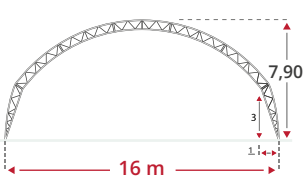

FERMKAAR

PVC värvid :

Beež

Roheline/
Valge

Hall/Valge