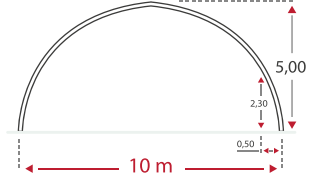

ERINEVAD LAIUSED

Saadaval laiused 4,5 - 25 meetrit. Shelteralli kaarte paine võimaldab ka külgseinte lähedal olevat pinda otstarbekalt kasutada.

KOHANDATAV

Shelteralli on lihtne monteerida ja demonteerida tänu nutikatele lahendustele. Lihtsa kaare ehitus on mõeldud ka vundamendivabaks ankurdamiseks.

LIHTNE OVAALNE KAAR

OV130

FERMKAAR

PVC värvid :

Beež

Roheline/
Valge

Hall/Valge

TENTHALLID KOMPLEKTEERITAKSE VASTAVALT KLIENDI SOOVILE

OTSASEINAD

Tendist otsasein ja üleskeritav uks

Jäik otsasein ja kahepoolne liuguks

LEHTMETALLIST SEINAKAITSE

SOOJUSTUS

ANKURDUS

Sissekeratav liiva ankur

Konksankur

Maasse kaevatud present

Ankurpolt