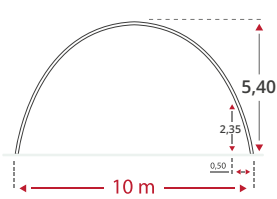

ERINEVAD LAIUSED

Saadaval laiused 4,5 - 25 meetrit. Shelteralli kaarte paine võimaldab ka külgseinte lähedal olevat pinda otstarbekalt kasutada.

KOHANDATAV

Shelteralli on lihtne monteerida ja demonteerida tänu nutikatele lahendustele. Lihtsa kaare ehitus on mõeldud ka vundamendivabaks ankurdamiseks.

LIHTNE OVAALNE KAAR

FERMKAAR

PVC värvid :

Beež

Roheline/
Valge

Hall/Valge

TENTHALLID KOMPLEKTEERITAKSE VASTAVALT KLIENDI SOOVILE

OTSASEINAD

Tendist otsasein ja üleskeritav uks

Jäik otsasein ja kahepoolne liuguks

LEHTMETALLIST SEINAKAITSE

SOOJUSTUS

ANKURDUS

Sissekeratav liiva ankur

Konksankur

Maasse kaevatud present

Ankurpolt