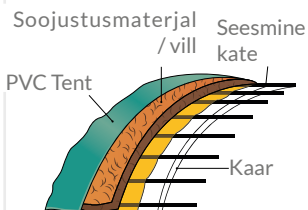

ERINEVAD LAIUSED

Saadaval laiused 4,5 - 25 meetrit. Shelteralli kaarte paine võimaldab ka külgseinte lähedal olevat pinda otstarbekalt kasutada.

KOHANDATAV

Shelteralli on lihtne monteerida ja demonteerida tänu nutikatele lahendustele. Lihtsa kaare ehitus on mõeldud ka vundamendivabaks ankurdamiseks.

TENTHALLID KOMPLEKTEERITAKSE VASTAVALT KLIENDI SOOVILE

OTSASEINAD

Tendist otsasein ja üleskeritav uks

Jäik otsasein ja kahepoolne liuguks

LEHTMETALLIST SEINAKAITSE

SOOJUSTUS

ANKURDUS

Sissekeratav liiva ankur