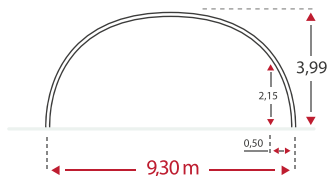

ERINEVAD LAIUSED

Saadaval laiused 4,5 - 25 meetrit. Shelteralli kaarte paine võimaldab ka külgseinte lähedal olevat pinda otstarbekalt kasutada.

KOHANDATAV

Shelteralli on lihtne monteerida ja demonteerida tänu nutikatele lahendustele. Lihtsa kaare ehitus on mõeldud ka vundamendivabaks ankurdamiseks.

LIHTNE OVAALNE KAAR

OV130

FERMKAAR

PVC värvid :

Beež

Roheline/
Valge

Hall/Valge

TENTHALLID KOMPLEKTEERITAKSE VASTAVALT KLIENDI SOOVILE

OTSASEINAD

Tendist otsasein ja üleskeritav uks

Jäik otsasein ja kahepoolne liuguks

LEHTMETALLIST SEINAKAITSE

SOOJUSTUS

ANKURDUS

Sissekeratav liiva ankur

Konksankur

Maasse kaevatud present

Ankurpolt