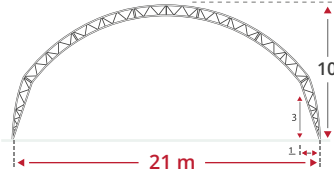

FERMKAAR

PVC värvid :

Beež

Roheline/
Valge

Hall/Valge